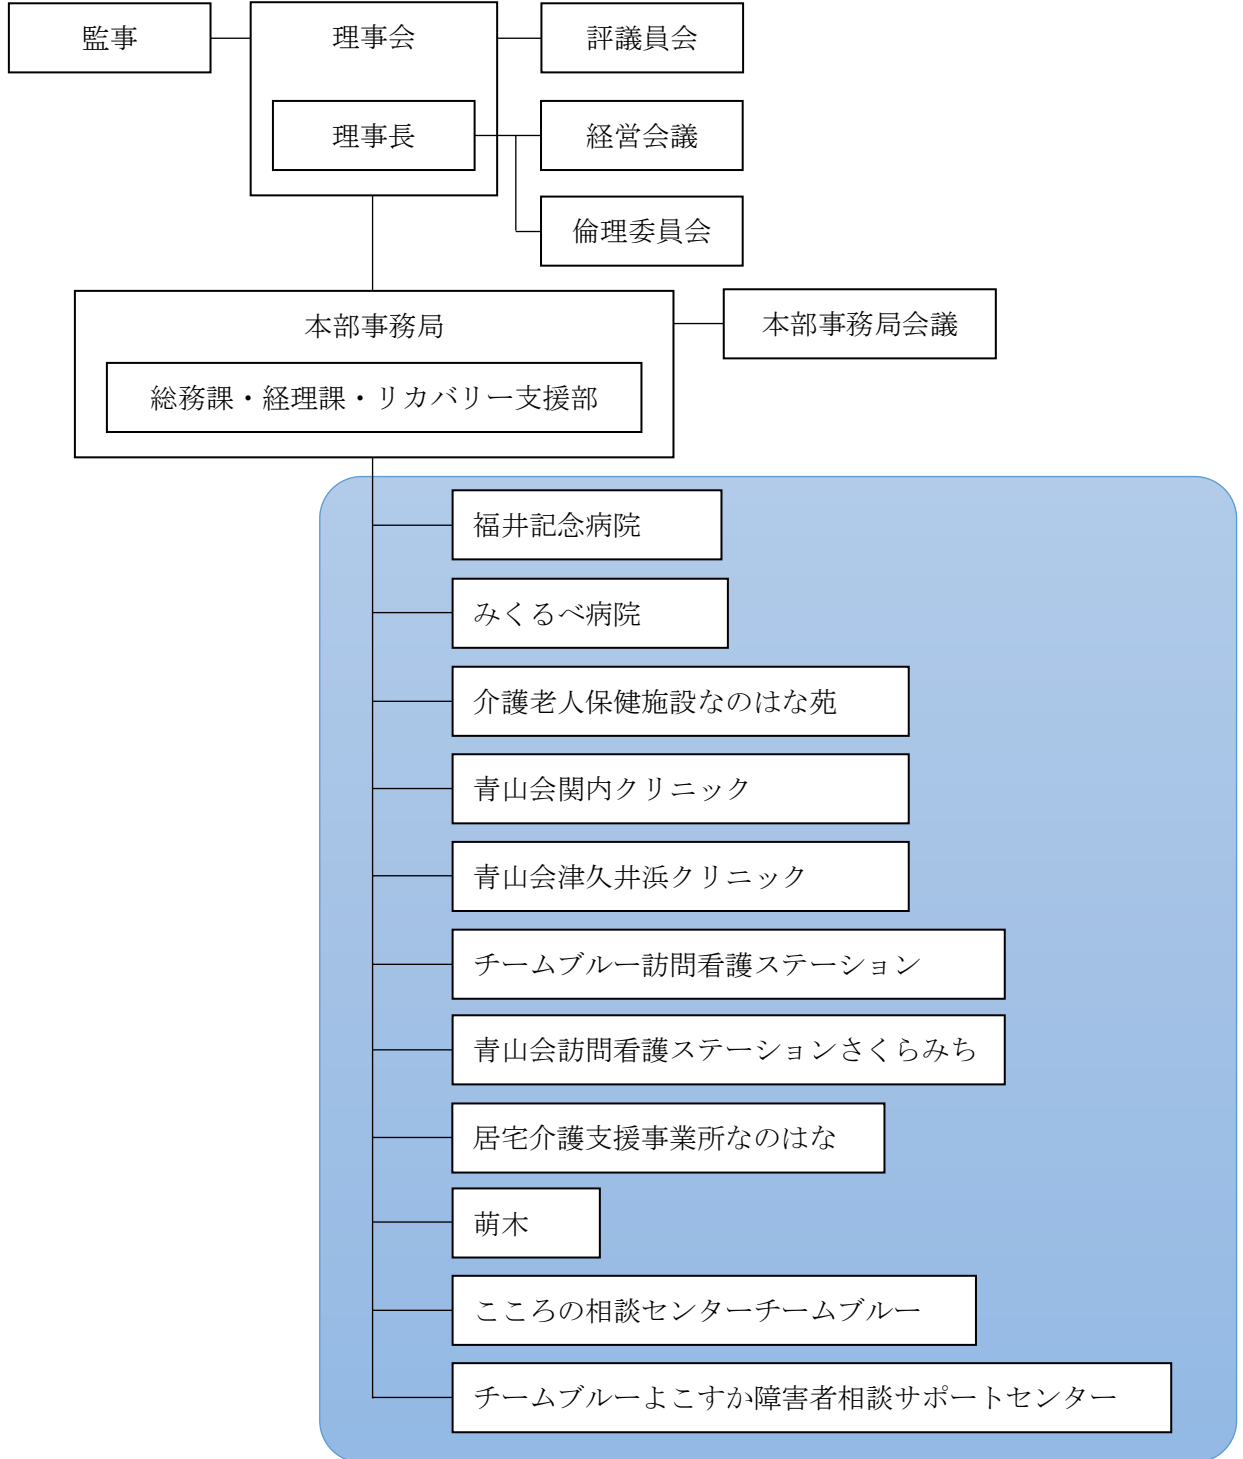

青山会グループ組織図

1. 医療法人財団青山会

2. 社会福祉法人クオレ 組織図